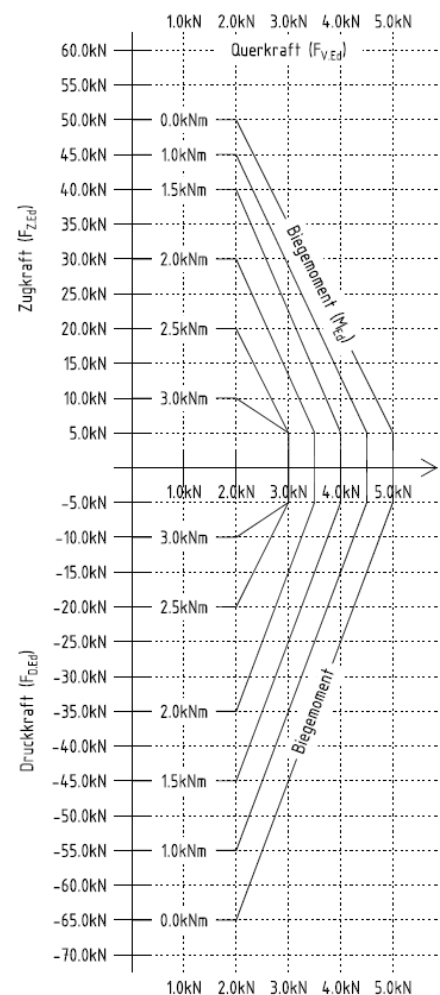

Statik

Tragfähigkeit der Konsolen auf Bemessungsniveau