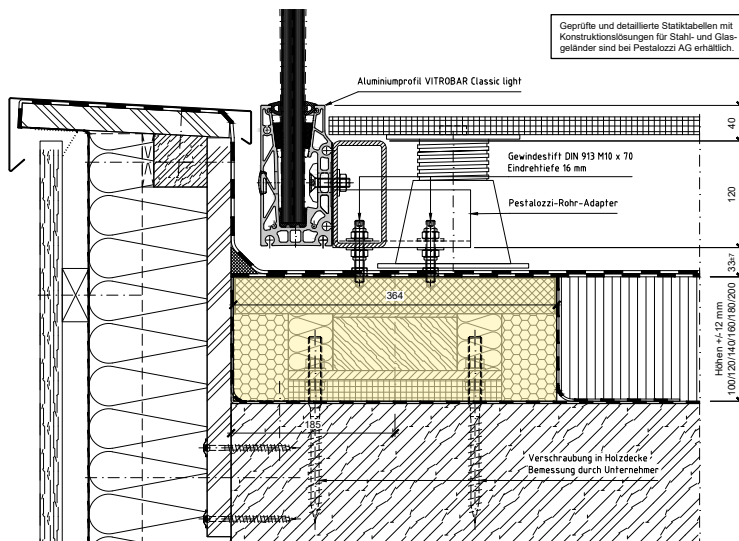

Produkteübersicht

HelvaTek

Schnell, sicher und dicht befestigen
– für alle gedämmten Flachdächer.

PESTALOZZI 

HelvaTek – die Dämmkonsole – konkret

- ⊕ Für Dämmstärken 100mm, 120mm, 140mm, 160mm, 180mm und 200mm
- ⊕ Die stärkste ihrer Klasse.
- ⊕ Alle Schichten des Flachdachs, von der Dampfsperre über die Dämmung bis zur Abdichtung lassen sich wie gewohnt einbauen und anschliessen.
- ⊕ Eingebaut wartungsfrei.
- ⊕ Entwickelt nach den Grundsätzen der Kreislaufwirtschaft.
- ⊕ Erfüllt alle Schweizer Normen.

Montagemöglichkeiten

Beispiel mit VITROBAR® Classic light auf Holzdecke montiert

Statik

Tragfähigkeit der Konsolen auf Bemessungsniveau

Bauphysik